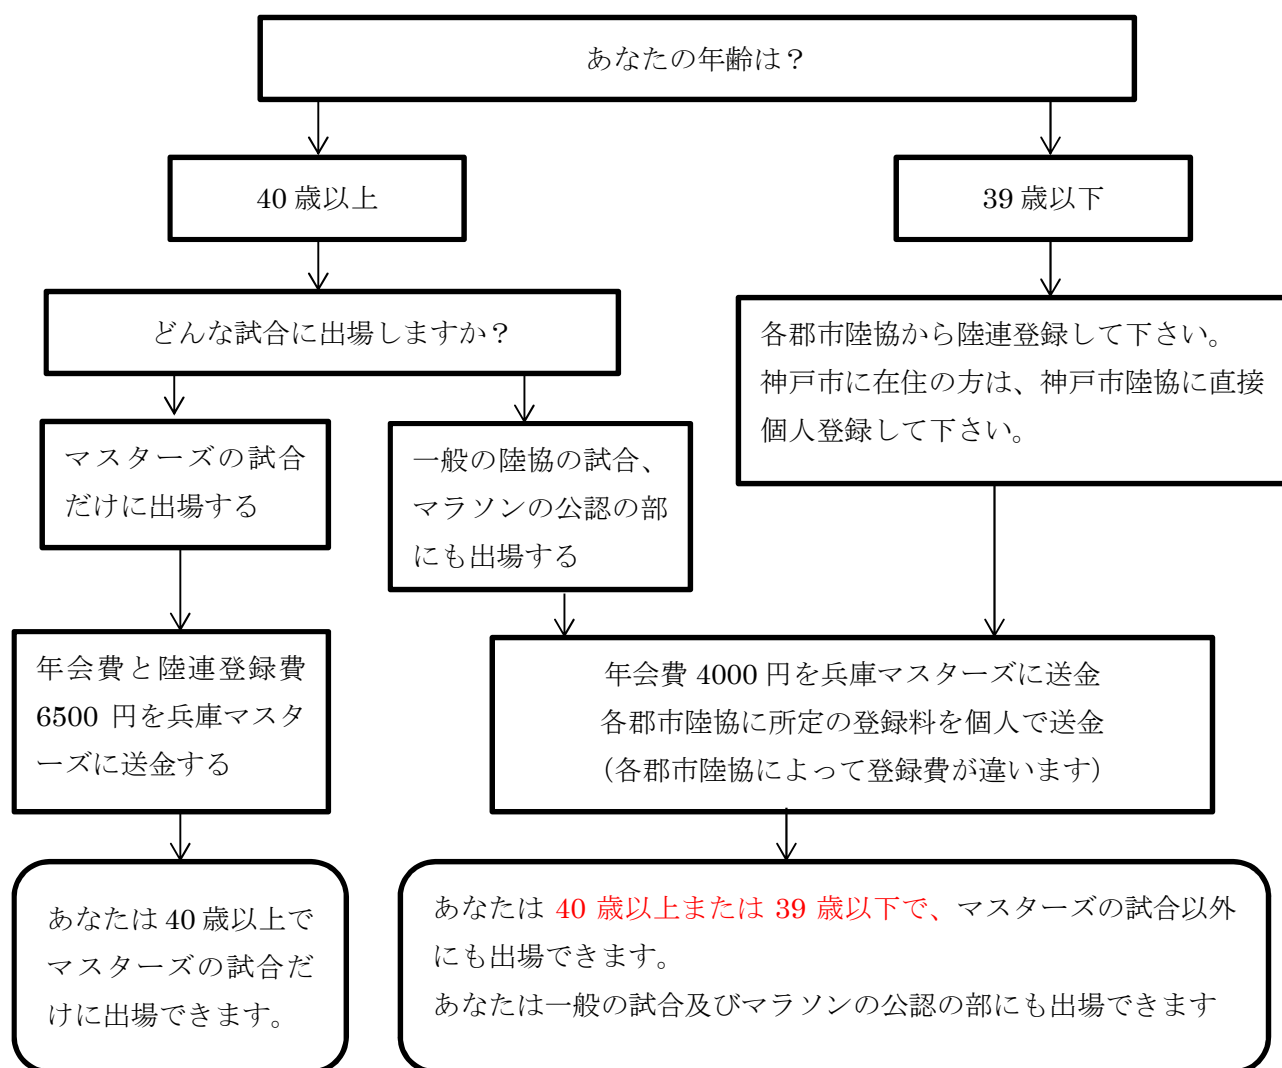

2020 年度のマスターズ登録について

2020 年度より、すべてのマスターズ陸上競技会員は、日本陸上競技連盟（陸連）に各都道府県陸協から登録することになりました。兵庫陸協は、居住地または勤務地のある郡市陸協から登録することになります。

兵庫陸協と相談した結果、40 歳以上でマスターズの試合にしか出場しない方は、年会費 6500 円（兵庫マスターズ 4000 円、兵庫陸協 2500 円）となりました。

39 歳以下の方は、兵庫マスターズの年会費 4000 円と各郡市陸協の登録料が必要となります（一般の試合及び、マラソンの公認の部に出場できます）。2019 年度までは、神戸市陸協に「兵庫マスターズ陸上競技連盟」として団体登録しておりましたが、2020 年度は、下記の通り各自で個人登録してください。クラブチームで団体登録される場合は、年齢にかかわらず従来通りクラブチームから登録してください。

登録方法・内容